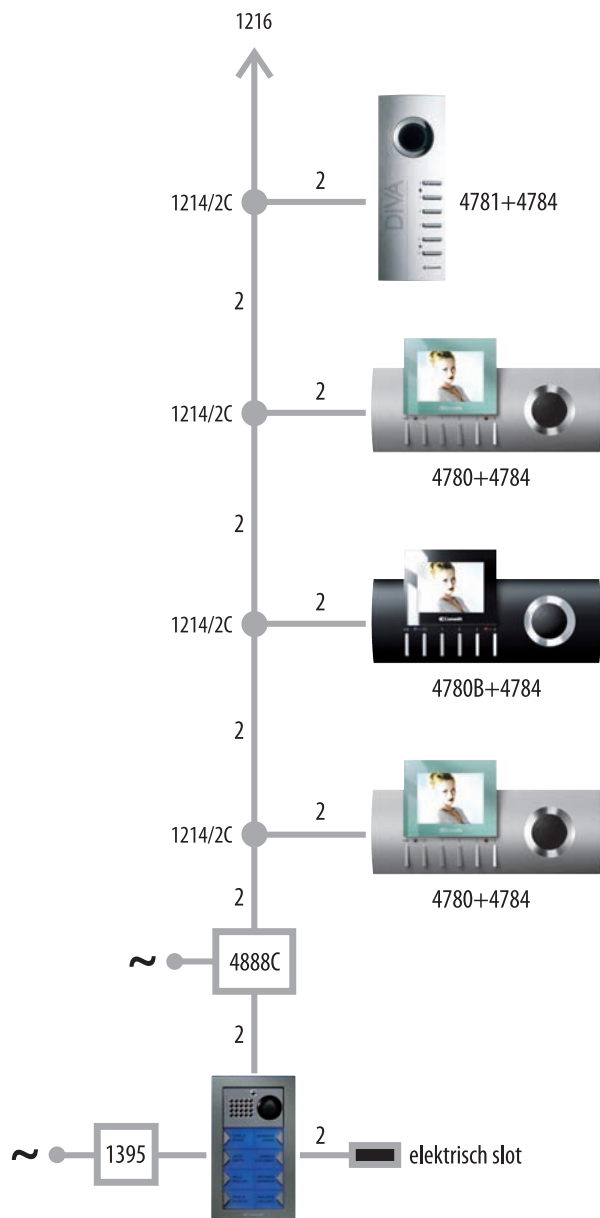

SB2V/01 DIVA

Video kleuren deurintercominstallatie met SIMPLEBUS COLOR

bekabeling, bestaand uit:

- 1 audio/video ingang
- 1 audio/video stamleiding

Aantal gebruikers	3110/1*	3110/2*	3110/3*	3311/1**	3311/2**	3311/3**	3321/0	3321/1	3321/2	3323/3	3323/4	3323/6	3326	4660C	1395	4888C	4780	4780B	4784	
1	1				1			1						1	1	1	1	1	1	
2	1			1					1							1	1	1	2	2
3		1			1		1			1				1	1	1	3	3		
4		1			1		1				1			1	1	1	4	4		
5-6		1			1		1				1			1	1	1	5-6	5-6		
7-8		1			1			1			1			1	1	1	7-8	7-8		
9-10			1			1	1				1	1		1	1	1	9-10	9-10		
11-12			1			1	1				2			1	1	1	11-12	11-12		
13-14			1			1		1			2			1	1	1	13-14	13-14		
15-16		2			2		1				1	2		1	1	1	15-16	15-16		
17-18		2			2		1				3			1	1	1	17-18	17-18		
19-20		2			2			1			3			1	1	1	19-20	19-20		
21-22			2			2	1				1	3	1	1	1	1	21-22	21-22		
23-24			2			2	1				4	1	1	1	1	1	23-24	23-24		
25-26			2			2			1		4	1	1	1	1	1	25-26	25-26		
27-28			2			2	1				1	4		1	1	1	27-28	27-28		
29-30			2			2	1				5			1	1	1	29-30	29-30		
31-32			2			2			1		5			1	1	1	31-32	31-32		
33-34			3			3	1				1	5	2	1	1	1	33-34	33-34		
35-36			3			3	1				6	2	1	1	1	1	35-36	35-36		
37-38			3			3			1		6	2	1	1	1	1	37-38	37-38		
39-40			3			3	1				1	6	1	1	1	1	39-40	39-40		
41-42			3			3	1				7	1	1	1	1	1	41-42	41-42		
43-44			3			3			1		7	1	1	1	1	1	43-44	43-44		
45-46			3			3	1				1	7		1	1	1	45-46	45-46		
47-48			3			3	1				8			1	1	1	47-48	47-48		
49-50			3			3			1		8			1	1	1	49-50	49-50