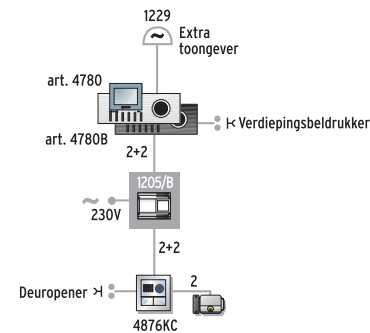

Variant met extra elektrisch slot voor eengezinswoningen

Variant met extra camera's voor eengezinswoningen

Variant met tweede entreepaneel voor de Divakit voor eengezinswoningen

Variant met twee extra monitoren voor de Divakit voor eengezinswoningen