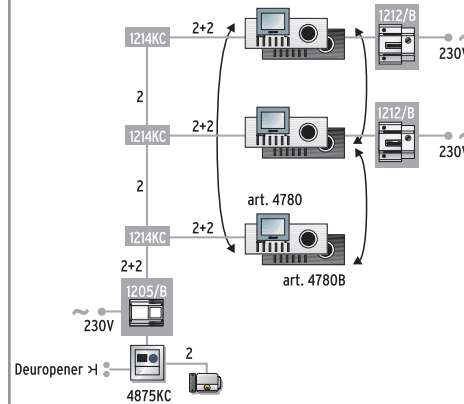

Variant met twee extra monitoren voor de Divakit voor eengezinswoningen