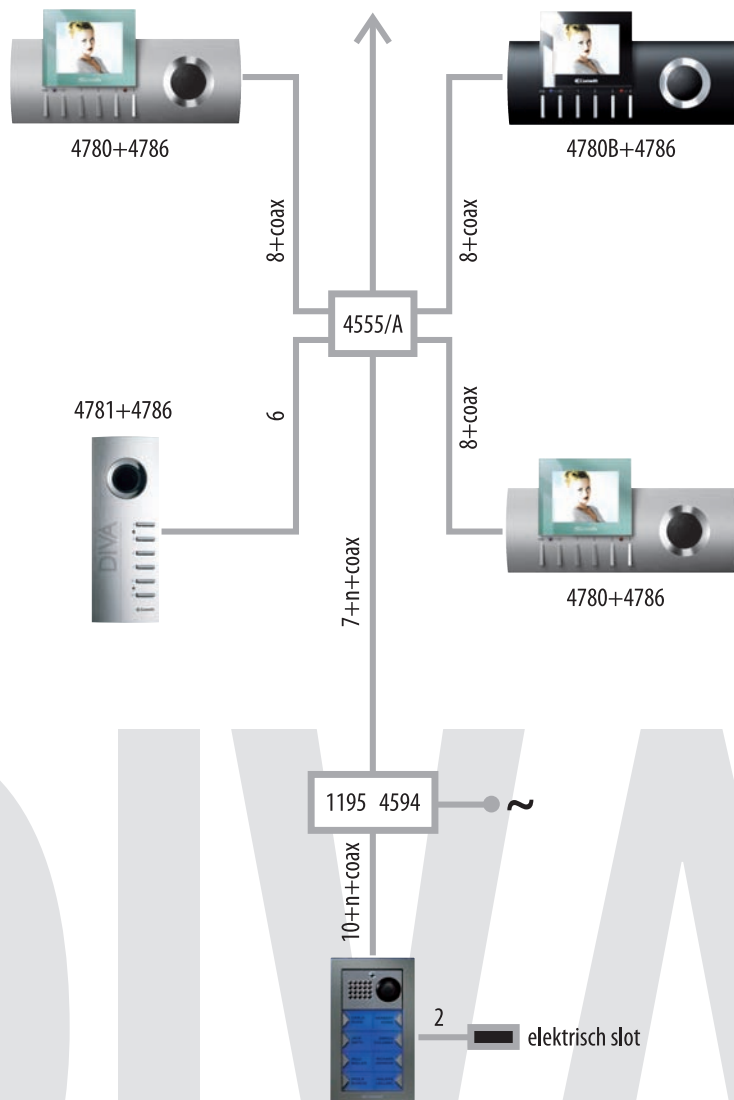

VCC/01 DIVA

Video kleuren deurintercominstallatie met TRADITIONELE bekabeling bestaande uit:

- 1 audio/video ingang
- 1 audio/video stamleiding

Aantal gebruikers	3110/1*	3110/2**	3110/3*	3311/1**	3311/2**	3311/3**	3321/0	3321/1	3321/2	3322/3	3322/4	3322/6	3326	4653	1195	4594	4555/A	4780	4780B	4786	4380°
1	1			1				1						1	1	1		1	1		
2	1			1					1					1	1	1	1	1	2	2	
3		1			1		1			1				1	1	1	1	3	3		
4		1			1		1				1			1	1	1	1	4	4		
5		1			1			1			1			1	1	1	2	5	5		
6		1			1		1					1		1	1	1	2	6	6		
7		1			1			1				1		1	1	1	2	7	7		
8		1			1				1			1		1	1	1	2	8	8		
9			1			1		1			2			1	1	1	3	9	9		
10			1			1	1				1	1		1	1	1	3	10	10		
12			1			1	1					2		1	1	1	3	12	12		
14			1			1			1			2		1	1	1	4	14	14		
16		2			2				1			2	1	1	1	1	4	16	16		
18		2			2		1					3		1	1	1	5	18	18		
20		2			2				1			3		1	1	1	5	20	20		
22			2			2	1				1	3	1	1	1	1	6	22	22	1	
24			2			2	1					4	1	1	1	1	6	24	24	1	
26			2			2			1			4	1	1	1	1	7	26	26	1	
28			2			2	1				1	4		1	1	1	7	28	28	1	
30			2			2	1					5		1	1	1	8	30	30	1	
32			2			2			1			5		1	1	1	8	32	32	1	
34			3			3	1					5	2	1	1	1	9	34	34	1	
36			3			3	1					6	2	1	1	1	9	36	36	1	
38			3			3			1			6	1	1	1	1	10	38	38	1	
40			3			3	1				1	6	1	1	1	1	10	40	40	1	
42			3			3	1					7	1	1	1	1	11	42	42	1	
44			3			3			1			7	1	1	1	1	11	44	44	1	
46			3			3	1				1	7		1	1	1	12	46	46	1	
48			3			3	1					8		1	1	1	12	48	48	1	
50			3			3			1			8		1	1	1	13	50	50	1