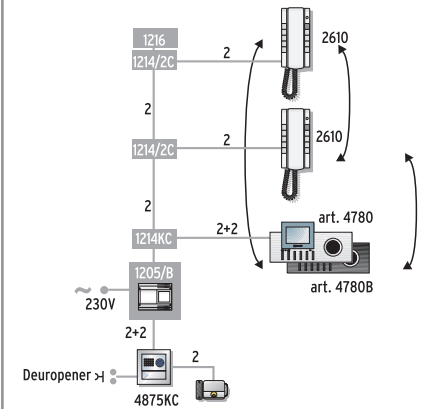

Variant met twee extra audiotostellen voor de Divakit voor eengezinswoningen met intercomfunctie