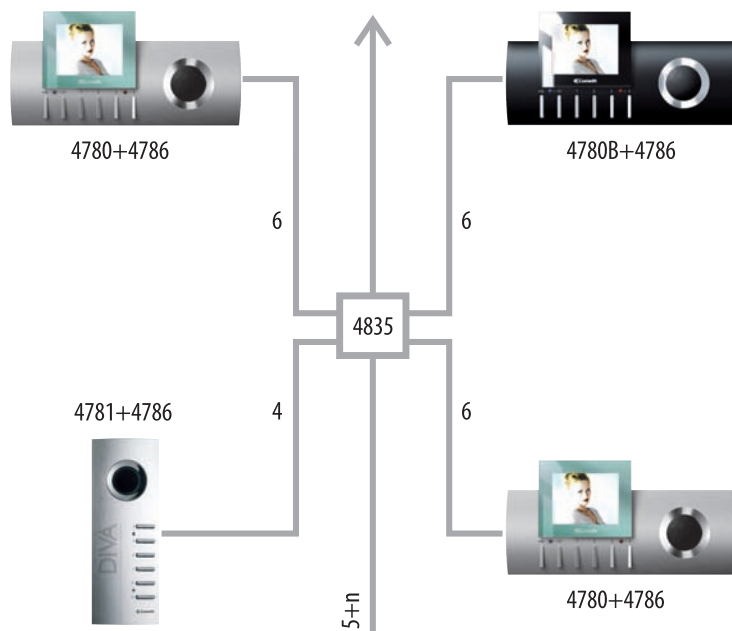

DIVA

V5/01 DIVA

Video kleuren deurintercominstallatie met vereenvoudigde bekabeling bestaande uit:

- 1 audio/video ingang
- 1 audio/video stamleiding

Aantal gebruikers	3110/1*	3110/2*	3110/3*	3311/1**	3311/2**	3311/3**	3321/0	3321/1	3321/2	3322/3	3322/4	3322/6	3326	4661	1112	1195	4856	4835	4780/4780B	4786	4380°
1	1			1				1						1	1	1	1	1	1	1	1
2	1			1					1						1	1	1	1	1	2	2
3		1			1		1			1	1				1	1	1	1	1	3	3
4		1			1		1				1				1	1	1	1	1	4	4
5		1			1			1			1				1	1	1	1	1	5	5
6		1			1		1					1			1	1	1	1	1	6	6
7		1			1			1				1			1	1	1	1	1	7	7
8		1			1				1			1			1	1	1	1	1	8	8
9			1			1		1			2				1	1	1	1	1	9	9
10			1			1	1				1	1			1	1	1	1	1	10	10
12			1			1	1					2			1	1	1	1	1	12	12
14			1			1			1			2			1	1	1	1	1	14	14
16		2				2			1		2	1			1	1	1	1	1	16	16
18		2				2		1				3			1	1	1	1	1	18	18
20		2				2			1			3			1	1	1	1	1	20	20
22			2			2	1				1	3	1		1	1	1	1	1	22	22
24			2			2	1					4	1		1	1	1	1	1	24	24
26			2			2			1			4	1		1	1	1	1	1	26	26
28			2			2	1				1	4			1	1	1	1	1	28	28
30			2			2	1					5			1	1	1	1	1	30	30
32			2			2			1			5			1	1	1	1	1	32	32
34			3			3	1				1	5	2		1	1	1	1	1	34	34
36			3			3	1					6	2		1	1	1	1	1	36	36
38			3			3			1		3	6	1		1	1	1	1	1	38	38
40			3			3	1				1	6	1		1	1	1	1	1	40	40
42			3			3	1					7	1		1	1	1	1	1	42	42
44			3			3			1			7	1		1	1	1	1	1	44	44
46			3			3	1				1	7			1	1	1	1	1	46	46
48			3			3	1					8			1	1	1	1	1	48	48
50			3			3			1			8			1	1	1	1	1	50	50

* Voor de opbouwversie moet de opbouwdoos worden toegevoegd, met art. nr. 3316/1/2/3/4/6/9, al naar gelang het aantal modules waaruit buitenpost bestaat. De inbouwdoos/dozen art. 3110/1/2/3, hoeven dan niet besteld te worden.
** Het afdekraam 3311 is beschikbaar in de volgende kleuren: grijs G, wit W, blauw B, oranje O; s.v.p. bij orders de letter die de kleur aangeeft toevoegen.
° Bij meer dan 20 gebruikers van DIVA moet een extra voeding worden aangebracht, met art. nr. 4380.