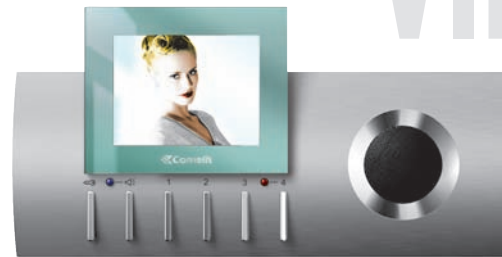

12

Bijzondere combinatie
van mogelijkheden

De mogelijkheid om in verschillende systemen optimaal te presteren. DIVA is zo ontworpen dat zij bijzonder flexibel is in te zetten volgens de unieke filosofie van Comelit. Een keuze voor DIVA betekent, dat altijd de unieke eigenschappen van haar beschikbaar zijn voor ieder bedradingsstelsel dat wordt gekozen. De eenvoud van een enkele monitor en systeemafhankelijke grondplaten voor traditionele, vereenvoudigde, digitale Comelbus en nu ook Simplebus Color bekabeling zorgen voor een uniek eenvoudige installatie.

DIVA

VIDEO

**ART. 4780****DIVA handsfree monitor**

Kleurenmonitor met 3,5" LCD display met hoge resolutie. Gemaakt van ABS kunststof met aluminium frontpaneel. Voorzien van: handsfree functie, deuropenknop, drukknop om het geluid te activeren (aangegeven door een led), regeling van oproepvolume en contrast, drukknop voor "privacy" functie met led en 3 vrije drukknoppen (N.O.) voor diverse functies. Kan omgevormd worden tot tafelmodel door toevoeging van art. 4782. Afmetingen: 94x260x38mm.