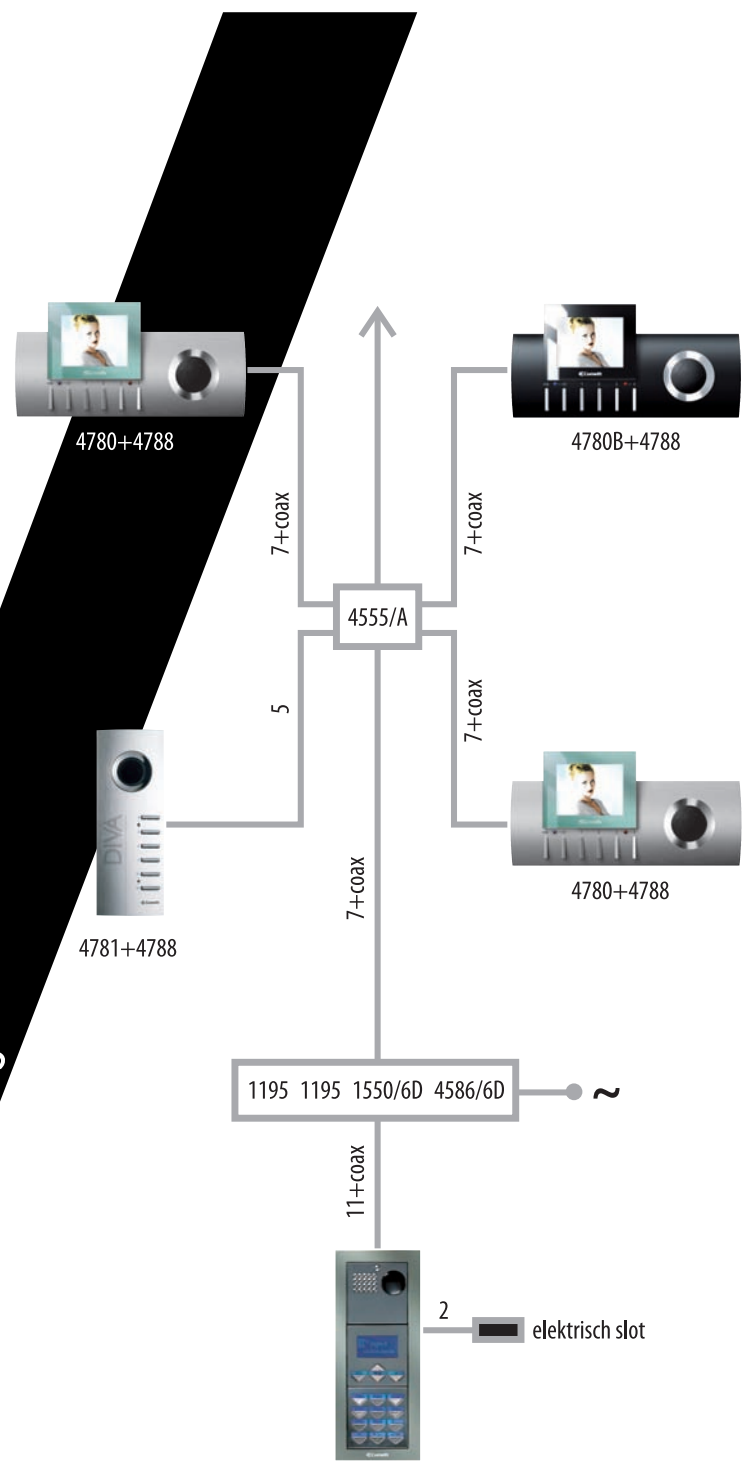

Installatieschema's

CBV/01 DIVA

Video kleuren deurintercominstallatie met digitale COMELBUS bekabeling, bestaande uit:

- 1 digitale audio/video ingang compleet met elektronische naam-index
- 1 audio/video stamleiding

Aantal gebruikers	3110/3*	3311/3**	3321/0	3350	4653	1195	1550/6D	4586/6D	4555/A	4780 4780B	4788
30	1	1	1	1	1	2	1	1	8	30	30
64	1	1	1	1	1	2	1	1	9	64	64
38	1	1	1	1	1	2	1	1	10	38	38
42	1	1	1	1	1	2	1	1	11	42	42
46	1	1	1	1	1	2	1	1	12	46	46
50	1	1	1	1	1	2	1	1	12	50	50
54	1	1	1	1	1	2	1	1	14	54	54
58	1	1	1	1	1	2	1	1	15	58	58
62	1	1	1	1	1	3	2	1	16	62	62
66	1	1	1	1	1	3	2	1	17	66	66
70	1	1	1	1	1	3	2	1	18	70	70
74	1	1	1	1	1	3	2	1	19	74	74
78	1	1	1	1	1	3	2	1	20	78	78
82	1	1	1	1	1	3	2	1	21	82	82
86	1	1	1	1	1	3	2	1	22	86	86
90	1	1	1	1	1	3	2	1	23	90	90
94	1	1	1	1	1	3	2	1	24	94	94
98	1	1	1	1	1	3	2	1	25	98	98
102	1	1	1	1	1	3	2	1	26	102	102
106	1	1	1	1	1	3	2	1	27	106	106
110	1	1	1	1	1	3	2	1	28	110	110

* Voor de opbouwversie moet de opbouwdoos worden toegevoegd, met art. nr. 3316/1/2/3/4/6/9, al naar gelang het aantal modules waaruit de opbouwdoos bestaat. De inbouwdoos/dozen art. nr. 3110/1/2/3, hoeven dan niet besteld te worden.
** Het afdekraam 3311 is beschikbaar in de volgende kleuren: grijs G, wit W, blauw B, oranje O; s.v.p. bij orders de letter die de kleur aangeeft toevoegen.