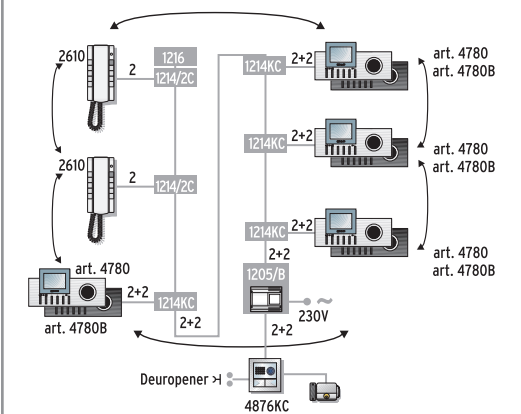

Variant met twee monitoren of twee extra audiotostellen voor Divakit voor tweegezinswoningen