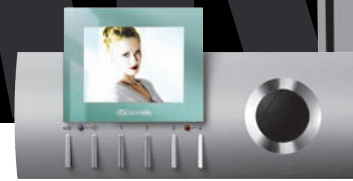

KIT VOOR TWEEGEZINSWONINGEN INTERCOMSISTEEM

4780/4780B
+4784KC

4780/4780B
+4784KC

art. 4780

art. 8492

art. 8492B

22

art. 4780B

art. 4780B

art. 4780

art. 4784KC

art. 4876KC

art. 1216

art. 1205/B

art. 1214KC