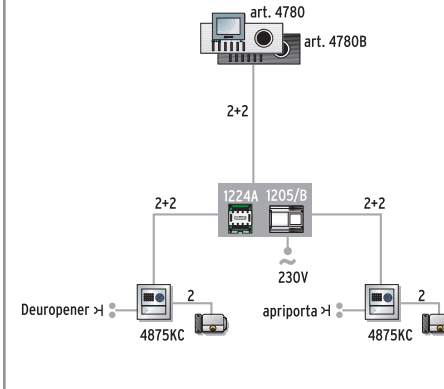

Variant met tweede entreepaneel voor de Divakit voor eengezinswoningen