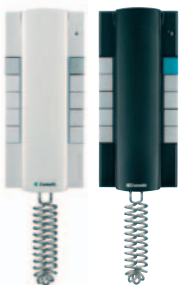

Art. 2602E - Deurtelefoon elegance uitvoering voor Traditionele bekabeling

Deurtelefoon met elektronische bel, spreektoets op de houder, regeling van het belvolume, privacy, meeluister beveiliging, deuropenknop en extra knop voor extra functies met een 'eigen' voedingsspanning; er kunnen tot en met 8 knoppen toegevoegd worden waarvan 4 extra leds. Bij dit model kan de cover verwisseld worden. Afmetingen: 95x215x58 mm. Kan gebruikt worden als extra deurtelefoon voor Stylekit5 art. 8271 en 8272. (voor de covers en de andere accessoires van de deurtelefoon Style Elegance wordt er verwezen naar cat. 100 Style).