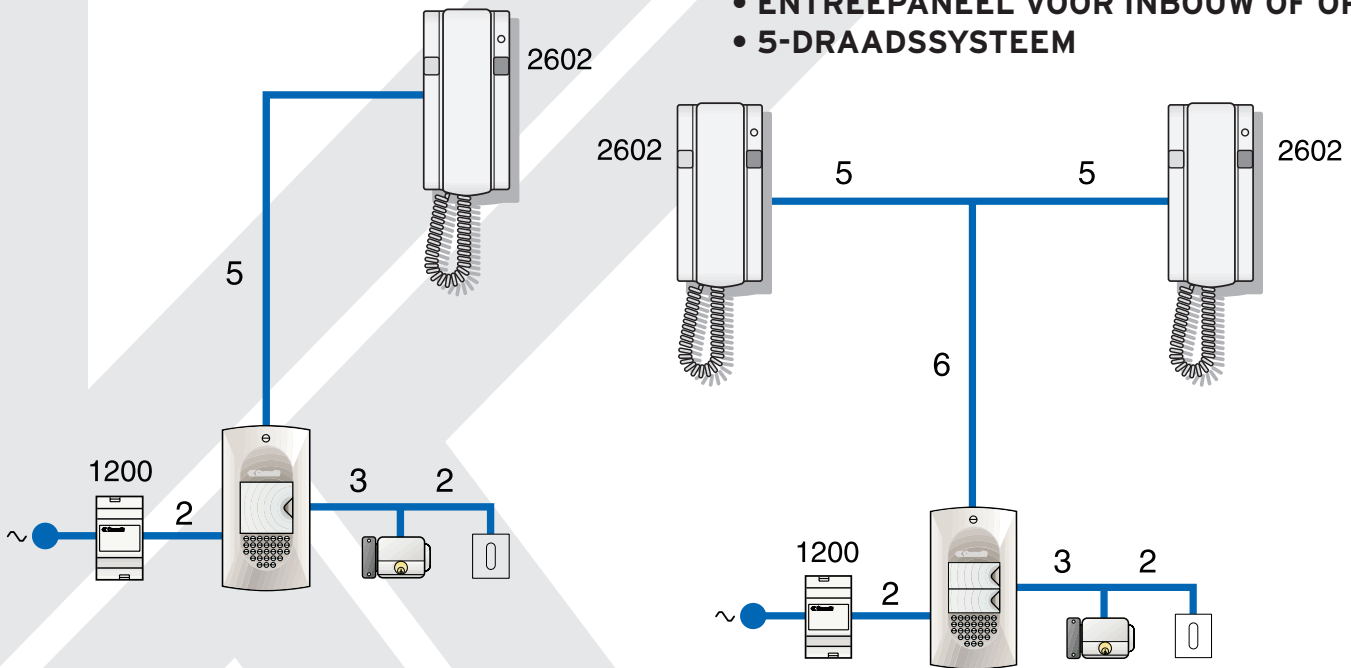

N° 1 art. 3551

N° 1 art. 3554

N° 1 art. 1200

N° 1 art. 2602

art. 8271
Stylekit5 enkelvoudig

STYLE5kit

- ENKELVOUDIG EN TWEEVOLDIG
- ENTREEPANEEL VOOR INBOUW OF OPBOUW
- 5-DRAADSSYSTEEM

Style Kit 5 is de "ideale" deurtelefoonkit met 5 draden, beschikbaar in enkelvoudige en tweevoudige uitvoering. Style Kit 5 heeft een origineel en innovatief design, gekenmerkt door de onmiskenbare en exclusieve blauwe leds, grote naamkaarthouders en een hoge geluidskwaliteit. Door het eenvoudig toevoegen van een extra deurtelefoon of bel kan het systeem eenvoudig uitgebreid worden en door een elegante bureausteun is het systeem toepasbaar in vrijwel iedere situatie.