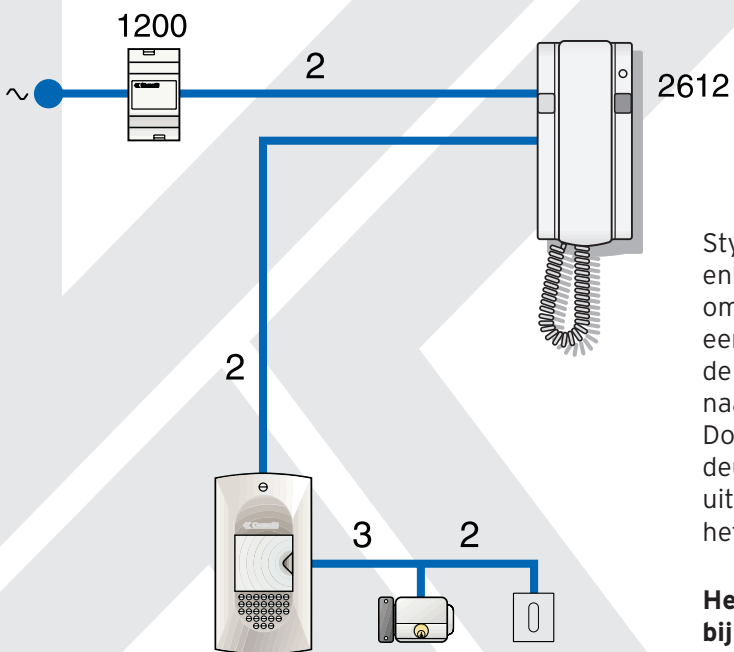

STYLE2 kit

- Blauwe led en grote naamkaarthouders
- Hoge geluidskwaliteit
- Origineel en innovatief design
- Eenvoudig uit te breiden systeem

STYLE2

N° 1 art. 3561

art. 8270
Stylekit2

STYLE2kit

- ENKELVOUDIG
- ENTREEPANEEL VOOR INBOUW OF OPBOUW
- 2-DRAADSSYSTEEM