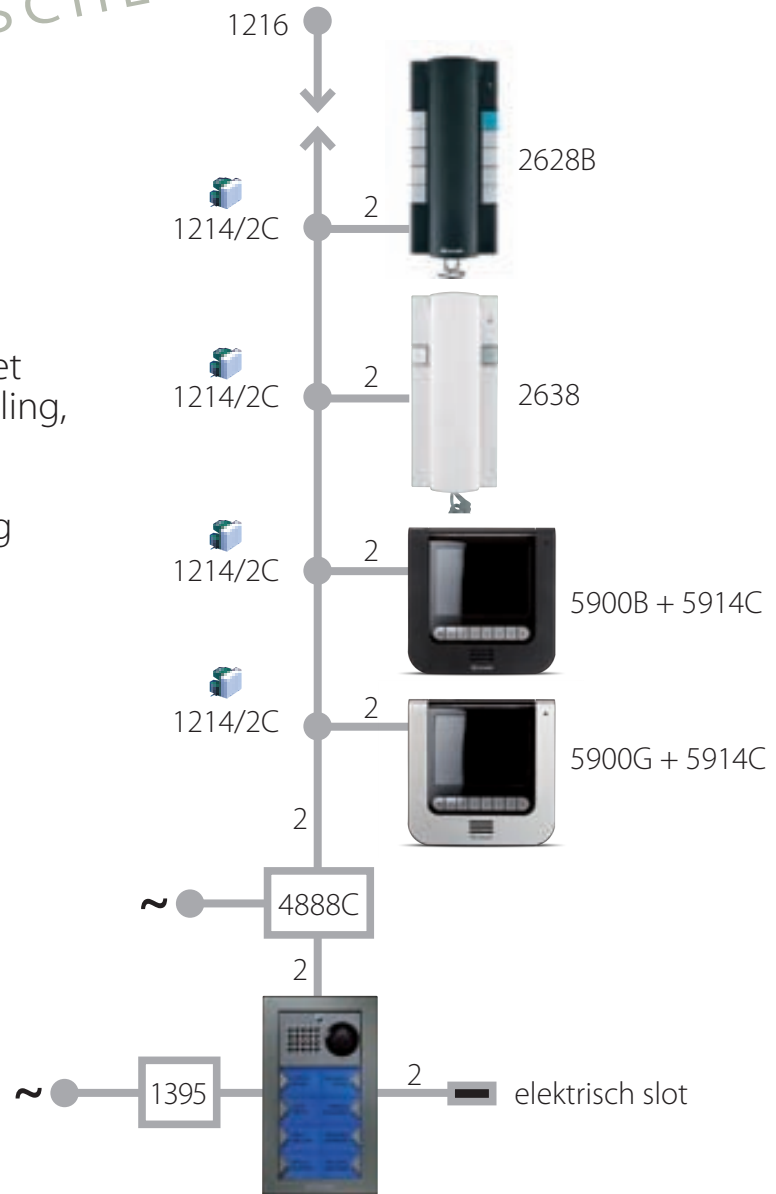

INSTALLATIESCHEMA

Video-intercomsysteem met SIMPLEBUS COLOR-bekabeling, bestaande uit:

- 1 audio/video-ingang
- 1 audio/video-stamleiding

aantal gebruikers	3110/1	3110/2	3110/3	3311/1*	3311/2*	3311/3*	3321/0	3321/1	3321/2	3323/3	3323/4	3323/6	3326	4660C	1395	4888C	5914C	5900G	5900B
1	1			1				1						1	1	1	1	1	1
2	1			1					1					1	1	1	2	2	2
3		1			1		1			1				1	1	1	3	3	3
4		1			1		1				1			1	1	1	4	4	4
5-6		1			1		1					1		1	1	1	5-6	5-6	5-6
7-8		1			1				1			1		1	1	1	7-8	7-8	7-8
9-10			1			1	1				1	1		1	1	1	9-10	9-10	9-10
11-12			1			1	1					2		1	1	1	11-12	11-12	11-12
13-14			1			1			1			2		1	1	1	13-14	13-14	13-14
15-16		2			2		1				1	2		1	1	1	15-16	15-16	15-16
17-18		2			2		1					3		1	1	1	17-18	17-18	17-18
19-20		2			2				1			3		1	1	1	19-20	19-20	19-20
21-22			2			2	1				1	3	1	1	1	1	21-22	21-22	21-22
23-24			2			2	1					4	1	1	1	1	23-24	23-24	23-24
25-26			2			2			1			4	1	1	1	1	25-26	25-26	25-26
27-28			2			2	1				1	4		1	1	1	27-28	27-28	27-28
29-30			2			2	1					5		1	1	1	29-30	29-30	29-30
31-32			2			2			1			5		1	1	1	31-32	31-32	31-32
33-34			3			3	1				1	5	2	1	1	1	33-34	33-34	33-34
35-36			3			3	1					6	2	1	1	1	35-36	35-36	35-36
37-38			3			3			1			6	2	1	1	1	37-38	37-38	37-38
39-40			3			3	1				1	6	1	1	1	1	39-40	39-40	39-40
41-42			3			3	1					7	1	1	1	1	41-42	41-42	41-42
43-44			3			3			1			7	1	1	1	1	43-44	43-44	43-44
45-46			3			3	1				1	7		1	1	1	45-46	45-46	45-46
47-48			3			3	1					8		1	1	1	47-48	47-48	47-48
49-50			3			3			1			8		1	1	1	49-50	49-50	49-50

* Voor de opbouwversie moet de opbouwdoos worden toegevoegd, met art. nr. 3316/1/2/3/4/6/9, al naar gelang het aantal modules waaruit het entreepaneel bestaat.

De inbouwdoos/dozen art. 3110/1/2/3 hoeven niet meer te worden besteld

** Het moduulframe is beschikbaar in de volgende kleuren: Grijs (3311/G), Wit (3311/W), Blauw (3311/B), Oranje (3311/O)