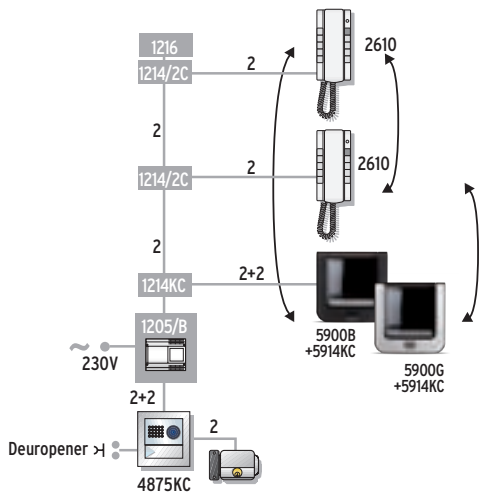

Variante met twee extra audio toestellen voor eengezinswoningen