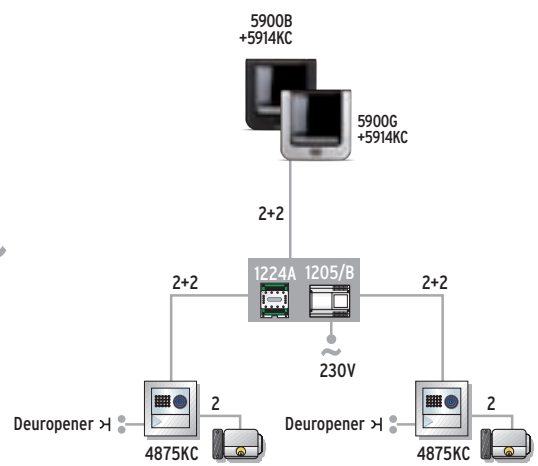

Variante met tweede entreepaneel voor eengezinswoningen