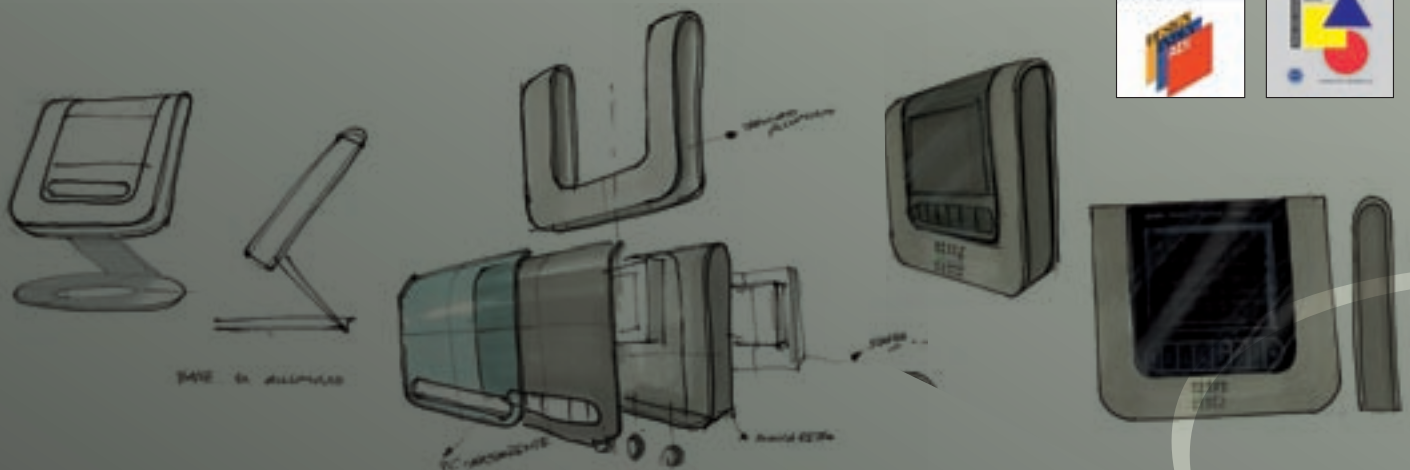

Maestro

Vorm, stijl en karakter. Comelit had de wens om vorm te geven aan een hoge mate van kwaliteit en technologische uitstraling welke tot uiting komen in dit tot in elk detail uitgewerkt design dat past in ieder architectonisch ontwerp.

De Maestro heeft tijdens de 2007 editie van de beurs Livin Luce te Milaan de Innovation and Design Award ontvangen en werd genomineerd voor de ADI Index 2007 Compasso d'Oro. Uitgangspunt bij het ontwerp was; dynamiek, charme en het prestigieuze stadsleven samen te brengen.