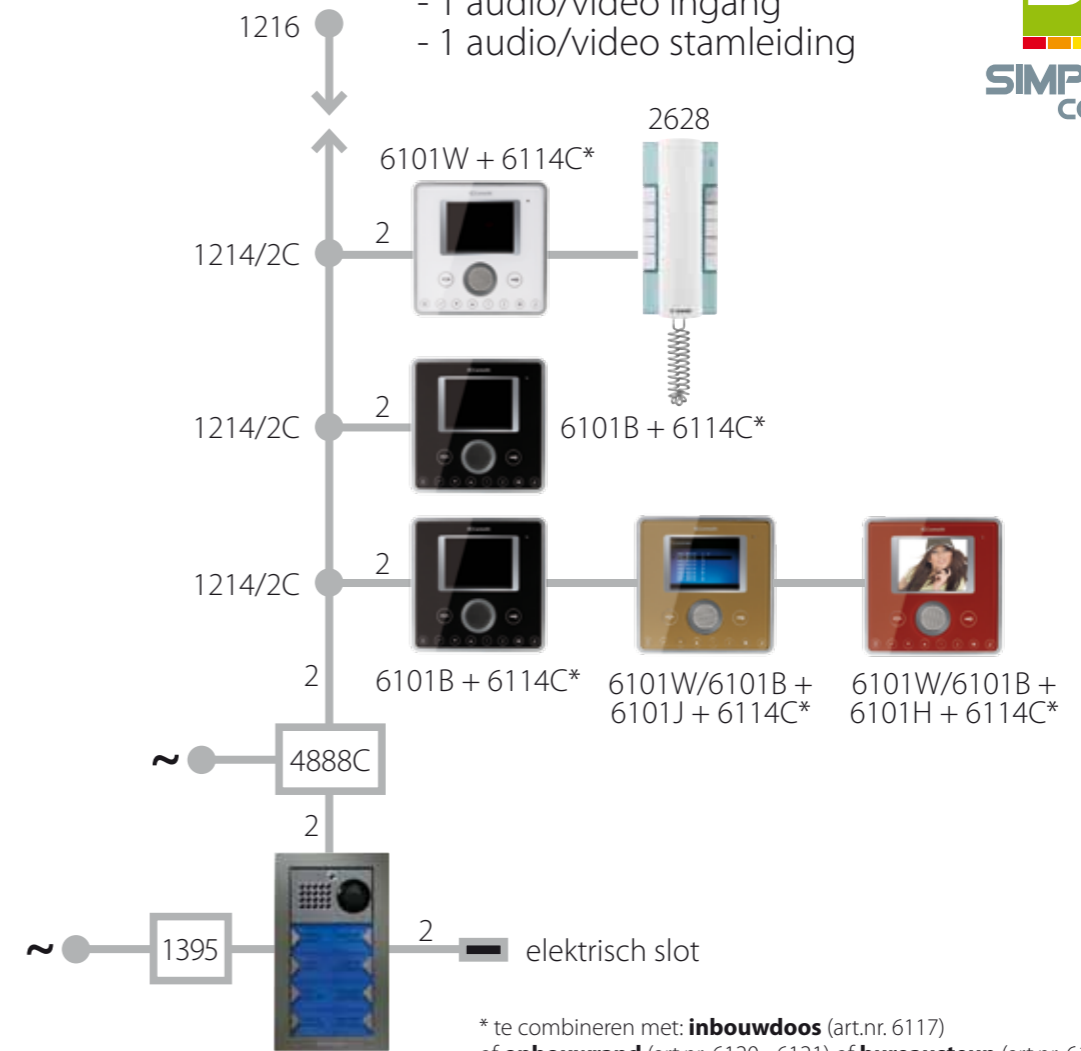

* te combineren met: **inbouwdoos** (art.nr. 6117) of **opbouwrand** (art.nr. 6120 - 6121) of **bureausteun** (art.nr. 6112 - 6113)

n°gebruikers	3110/1*	3110/2*	3110/3*	3311/1**	3311/2**	3311/3**	3321/0	3321/1	3321/2	3323/3	3323/4	3323/6	3326	4660C	1395	4888C	6114C	6101B	6101W
1	1			1				1						1	1	1	1	1	1
2	1			1					1					1	1	1	2	2	2
3		1			1		1			1				1	1	1	3	3	3
4		1			1		1				1			1	1	1	4	4	4
5-6		1			1		1					1		1	1	1	5-6	5-6	5-6
7-8		1			1			1				1		1	1	1	7-8	7-8	7-8
9-10			1			1	1				1	1		1	1	1	9-10	9-10	9-10
11-12			1			1	1					2		1	1	1	11-12	11-12	11-12
13-14			1			1		1				2		1	1	1	13-14	13-14	13-14
15-16		2			2		1				1	2		1	1	1	15-16	15-16	15-16
17-18		2			2		1					3		1	1	1	17-18	17-18	17-18
19-20		2			2			1				3		1	1	1	19-20	19-20	19-20
21-22			2			2	1				1	3	1	1	1	1	21-22	21-22	21-22
23-24			2			2	1					4	1	1	1	1	23-24	23-24	23-24
25-26			2			2		1				4	1	1	1	1	25-26	25-26	25-26
27-28			2			2	1				1	4		1	1	1	27-28	27-28	27-28
29-30			2			2	1					5		1	1	1	29-30	29-30	29-30
31-32			2			2			1			5		1	1	1	31-32	31-32	31-32
33-34			3			3	1				1	5	2	1	1	1	33-34	33-34	33-34
35-36			3			3	1					6	2	1	1	1	35-36	35-36	35-36
37-38			3			3			1			6	2	1	1	1	37-38	37-38	37-38
39-40			3			3	1				1	6	1	1	1	1	39-40	39-40	39-40
41-42			3			3	1					7	1	1	1	1	41-42	41-42	41-42
43-44			3			3			1			7	1	1	1	1	43-44	43-44	43-44
45-46			3			3	1				1	7		1	1	1	45-46	45-46	45-46
47-48			3			3	1					8		1	1	1	47-48	47-48	47-48
49-50			3			3			1			8		1	1	1	49-50	49-50	49-50

* Voor de opbouwversie moet de doos art.nr. 3316/1/2/3/4/6/9 worden toegevoegd afhankelijk van het aantal modules waaruit het entreepaneel bestaat, en hoeft de inbouwdoos art.nr. 3110/1/2/3 niet meer besteld te worden.
** Het moduleframe is verkrijgbaar in de volgende kleuren: GRUIS (3311/G), WIT (3311/W), BLAUW (3311/B), ORANJE (3311/O)