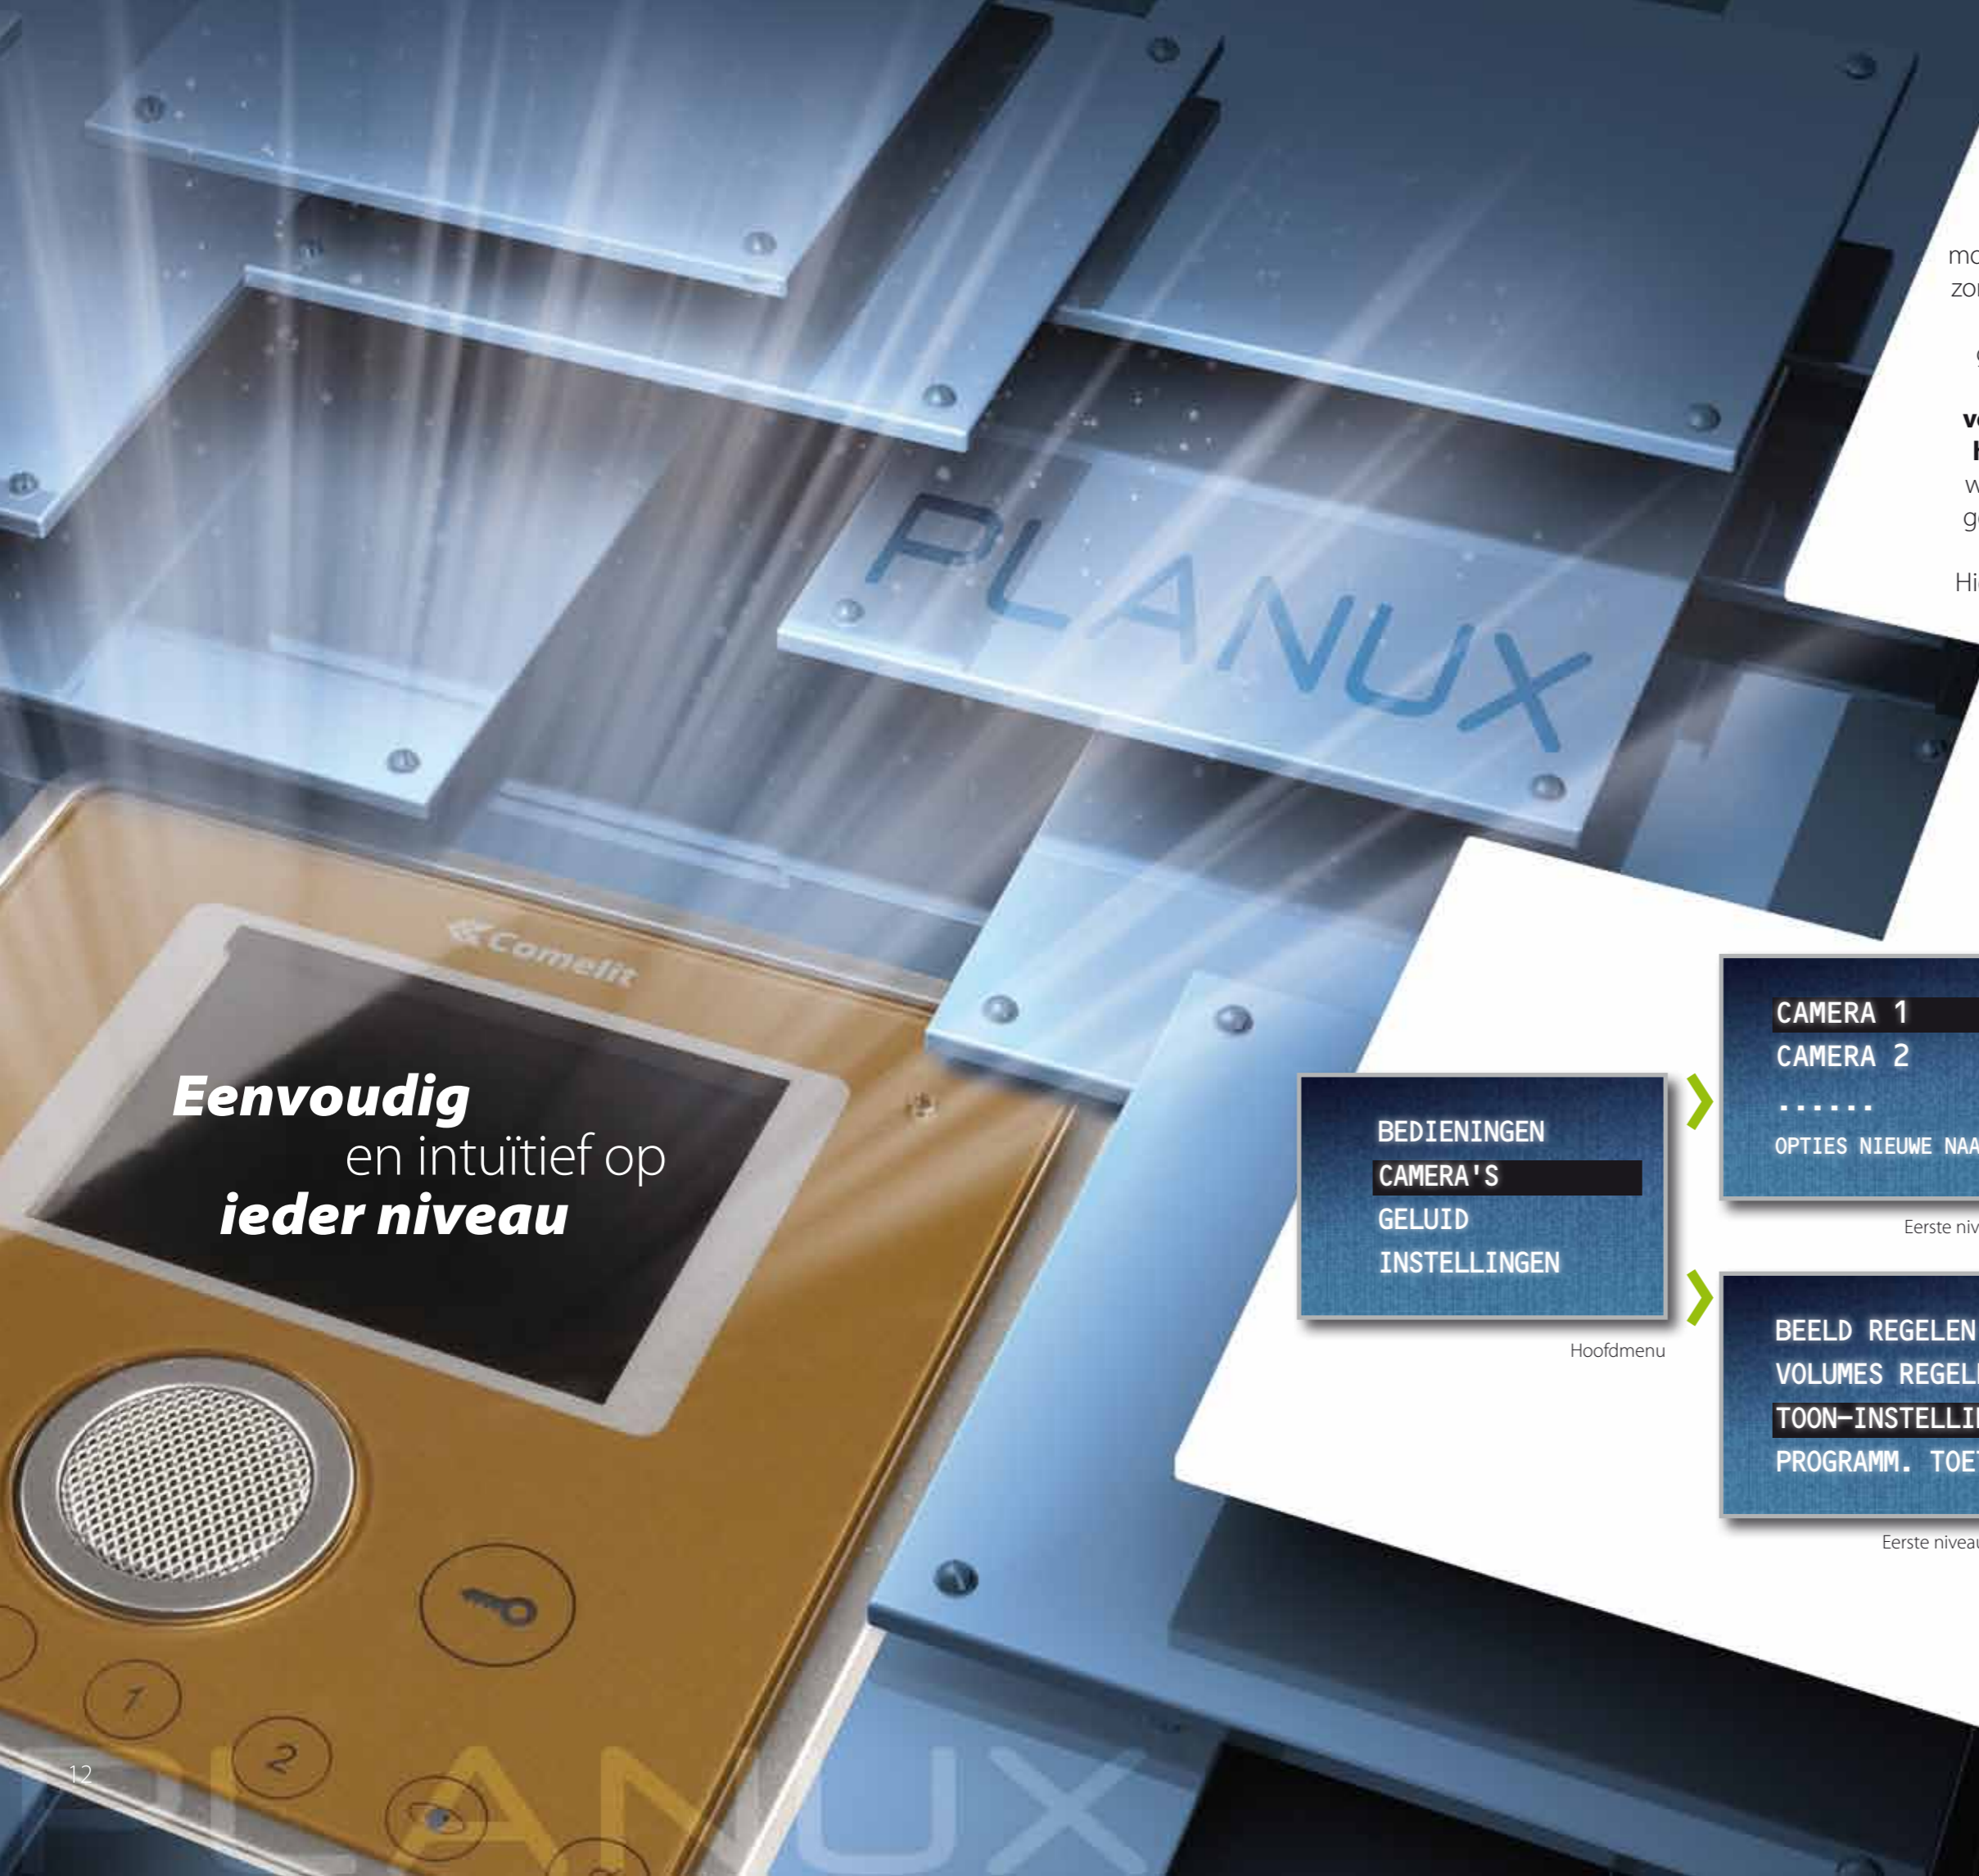

### **Kenmerken van stijl en innovatie:**

- Vastleggen van film (SD-kaart)
- Touch-Screen monitor
- Handenvrij Full-Duplex audio
- Sensitive Touch bediening
- Geleverd met 2G SD-kaart
- Aantrekkelijk design
- Persoonlijk maken van oproeptonen (SD-kaart)
- Montage: opbouw, inbouw of op bureau-standaard

# PLANUX

Een monitor van slechts 145mm bij 145mm en een kleurendisplay van 3,5 " geschikt voor meerdere wijze van monteren, ontworpen om passend te zijn bij elk interieur en uniek eenvoudig te bedienen. Drie manieren van installatie aan de wand: opbouw met een dikte van 33mm, ingebouwd waarbij het scherm 8mm op de wand ligt en met de mogelijkheid de monitor te kantelen zodat het gebruik door mindervalide personen wordt vereenvoudigd. Met de bureausteun wordt de uitstraling bijzonder elegant.

Geavanceerde  
**technologie**  
in een  
ultra platte behuizing

Zoveel installatiemogelijkheden, één gemeenschappelijk voordeel: het SimpleBus Color-systeem.

Tweedraads technologie voor een maximaal resultaat en helder kleurenbeeld. Een nieuwe generatie video deurintercom die design, functionaliteit en bedieningsgemak combineert.