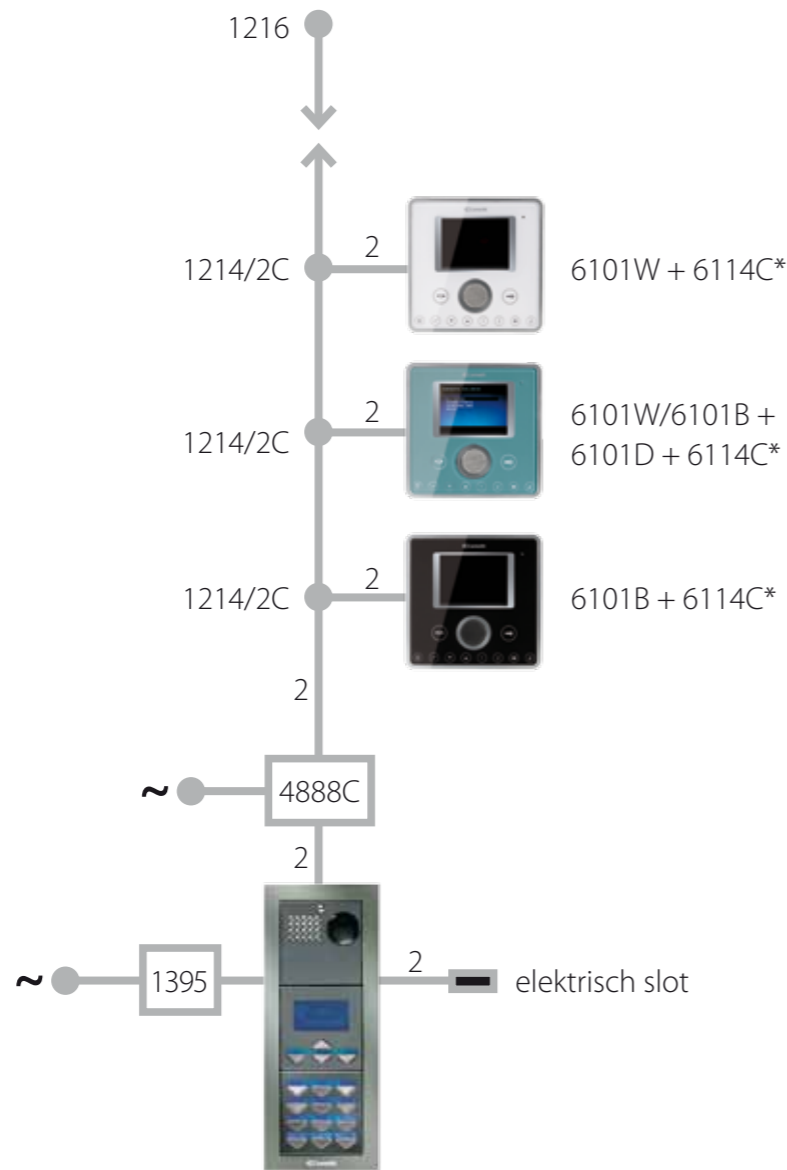

Video-deurintercominstallatie met SIMPLEBUS COLOR-bekabeling, bestaande uit:
- 1 audio-video ingang met digitale oproepmodule compleet met elektronische naamindex
- 1 audio/video stamleiding

* te combineren met: **inbouwdoos** (art.nr. 6117) of **opbouwrand** (art.nr. 6120 - 6121) of **bureausteun** (art.nr. 6112 - 6113)

n°gebruikers	3110/3	3111/3*	3321/0	3340	4660C	1395	4888C	6114C	6101B	6101W
1-100	1	1	1	1	1	1	1	1-100	1-100	1-100

* Voor de opbouwversie moet de doos art.nr. 3316/3 worden toegevoegd en hoeft de inbouwdoos art.nr. 3110/3 niet te worden besteld.
** Het moduleframe is verkrijgbaar in de volgende kleuren: GRUIS (3311/G), WIT (3311/W), BLAUW (3311/B), ORANJE (3311/O)

Video-deurintercominstallatie met SIMPLEBUS COLOR-bekabeling bestaande uit:
- 1 audio/video ingang
- 1 audio/video stamleiding